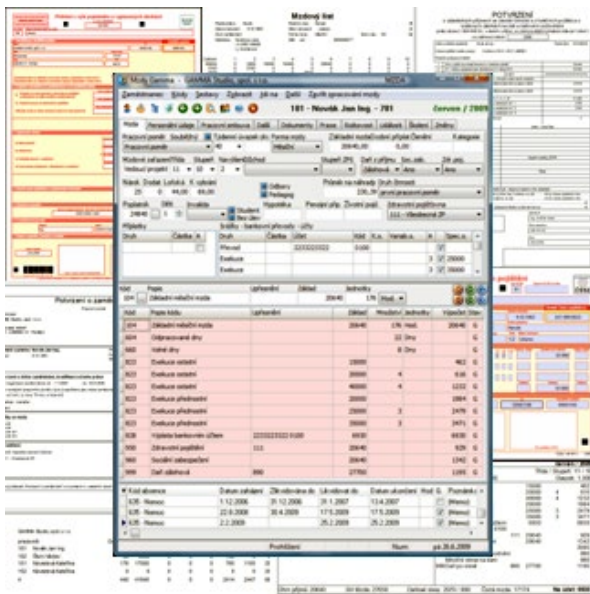

MZDY GAMMA

Největší úsilí věnujeme vývoji tohoto produktu. Všechny novinky najdete na našem webu v sekci **Novinky v programu Mzdy** – tato sekce je přístupná i přímo z programu vlevo dole pod odkazem se stejným názvem. Nezapomínejte se, prosím, občas na tyto důležité informace podívat.

Předplatné na rok 2024 – s tímto zpravodajem rozesíláme klientům nabídku předplatného. Služba předplatného představuje plnou podporu naší firmy po celý rok. **Přečtěte si prosím důkladně informace uvedené na zadní straně nabídkové zálohové faktury.** Přikročili jsme k drobnému inflačnímu navýšení ceny.

Využití nejmodernějších technologií, plná kompatibilita se systémy Windows až do aktuální verze 11, **elektronická komunikace** s ČSSZ, ZP, FÚ a ÚP, to jsou hlavní znaky našeho produktu. K tomu se pak ještě řadí maximální efektivita zpracování a přehlednost. Pokud ještě neodesíláte **podání na ZP pomocí datových zpráv**, rádi vám tuto funkci pomůžeme zprovoznit. A nezapomínejte na pravidelné aktualizace 😊.

DOCHÁZKA

Oz.číslo	Jedno	Forma	Šifed.	Narazen	Nástup	Ukončení	Kumul.sáto	Docházka
333	Nováková Anna	hodnová	41	3.4.2017	31.6.2017			Necaravědná

VÝKAZ MZDOVÝCH NÁROKŮ		červen / 2017		Nováková Anna		Měsíc: 199		Konto: 2493	
Osobní číslo: 9		Smlouva: Pr		Měsíční docházka		Měsíční výsledek		Měsíční výsledek	
Den	Přehled	Právo	Právo	Právo	Právo	Právo	Právo	Právo	Právo
1.	D 7:00-19:00	1	06:54	12:54	13:24	19:30	11,5		
2.								2,25	
3.									
4.	D 7:00-19:00	1	06:54	12:54	13:24	19:30	11,5		
5.	D 7:00-19:00	1	06:54	12:54	13:24	19:30	11,5		
6.	N 19:00-7:00	1	18:27	00:33	01:25	07:01	11,5	7,5	
7.									
8.	N 19:00-7:00	1	18:27	00:33	01:25	07:01	11,5	7,5	
9.									
10.	D 7:00-19:00	1							1
11.									
12.	D 7:00-19:00	1	06:54	12:54	13:24	19:30	11,5		
13.	N 19:00-7:00	1	18:27	00:33	01:25	07:01	11,5	7,5	
14.									
15.	N 19:00-7:00	1	18:27	00:33	01:25	07:01	11,5	7,5	
16.									
17.	D 7:00-19:00	1	06:54	12:54	13:24	19:30	11,5		
18.									
19.	D 7:00-19:00	1	06:54	12:54	13:24	19:30	11,5		
20.	N 19:00-7:00	1	18:27	00:33	01:25	07:01	11,5	7,5	
21.									
22.									
23.									
24.	D 7:00-19:00	1	06:54	12:54	13:24	19:30	11,5		
25.	D 7:00-19:00	1	06:54	12:54	13:24	19:30	11,5		
26.									
27.									
28.	D 7:00-19:00	1	06:54	12:54	13:24	19:30	11,5		
29.									
30.									
31.									

Další služby

- **Identifikační systémy**
  Máme bohaté zkušenosti s vývojem a aplikací identifikačních systémů – vhodné pro **stravovací provozy**, systémy sledující vstup a výstup (přístupové), docházkové systémy apod.
- **Vývoj software na zakázku – viz náš web**
- **Zpracování mezd a účetnictví**
  Externě zpracujeme vaše mzdové i finanční účetnictví, máme více jak 30 let praxe. Možnost instalace programu u klienta pro nahlížení do dat (sestavy, přehledy, potvrzení). Na našem webu je to sekce Zpracování mezd a účetnictví.
- **Služby počítačového experta a správce ICT**
  Chybí vám ve firmě pracovník, který by se staral o vaše informační technologie? Neváhejte se na nás obrátit. Na webu je to sekce PC, IT, HW, SW a telekomunikační technologie. Nabízíme i funkci pověřence pro GDPR.

Těšíme se na další spolupráci